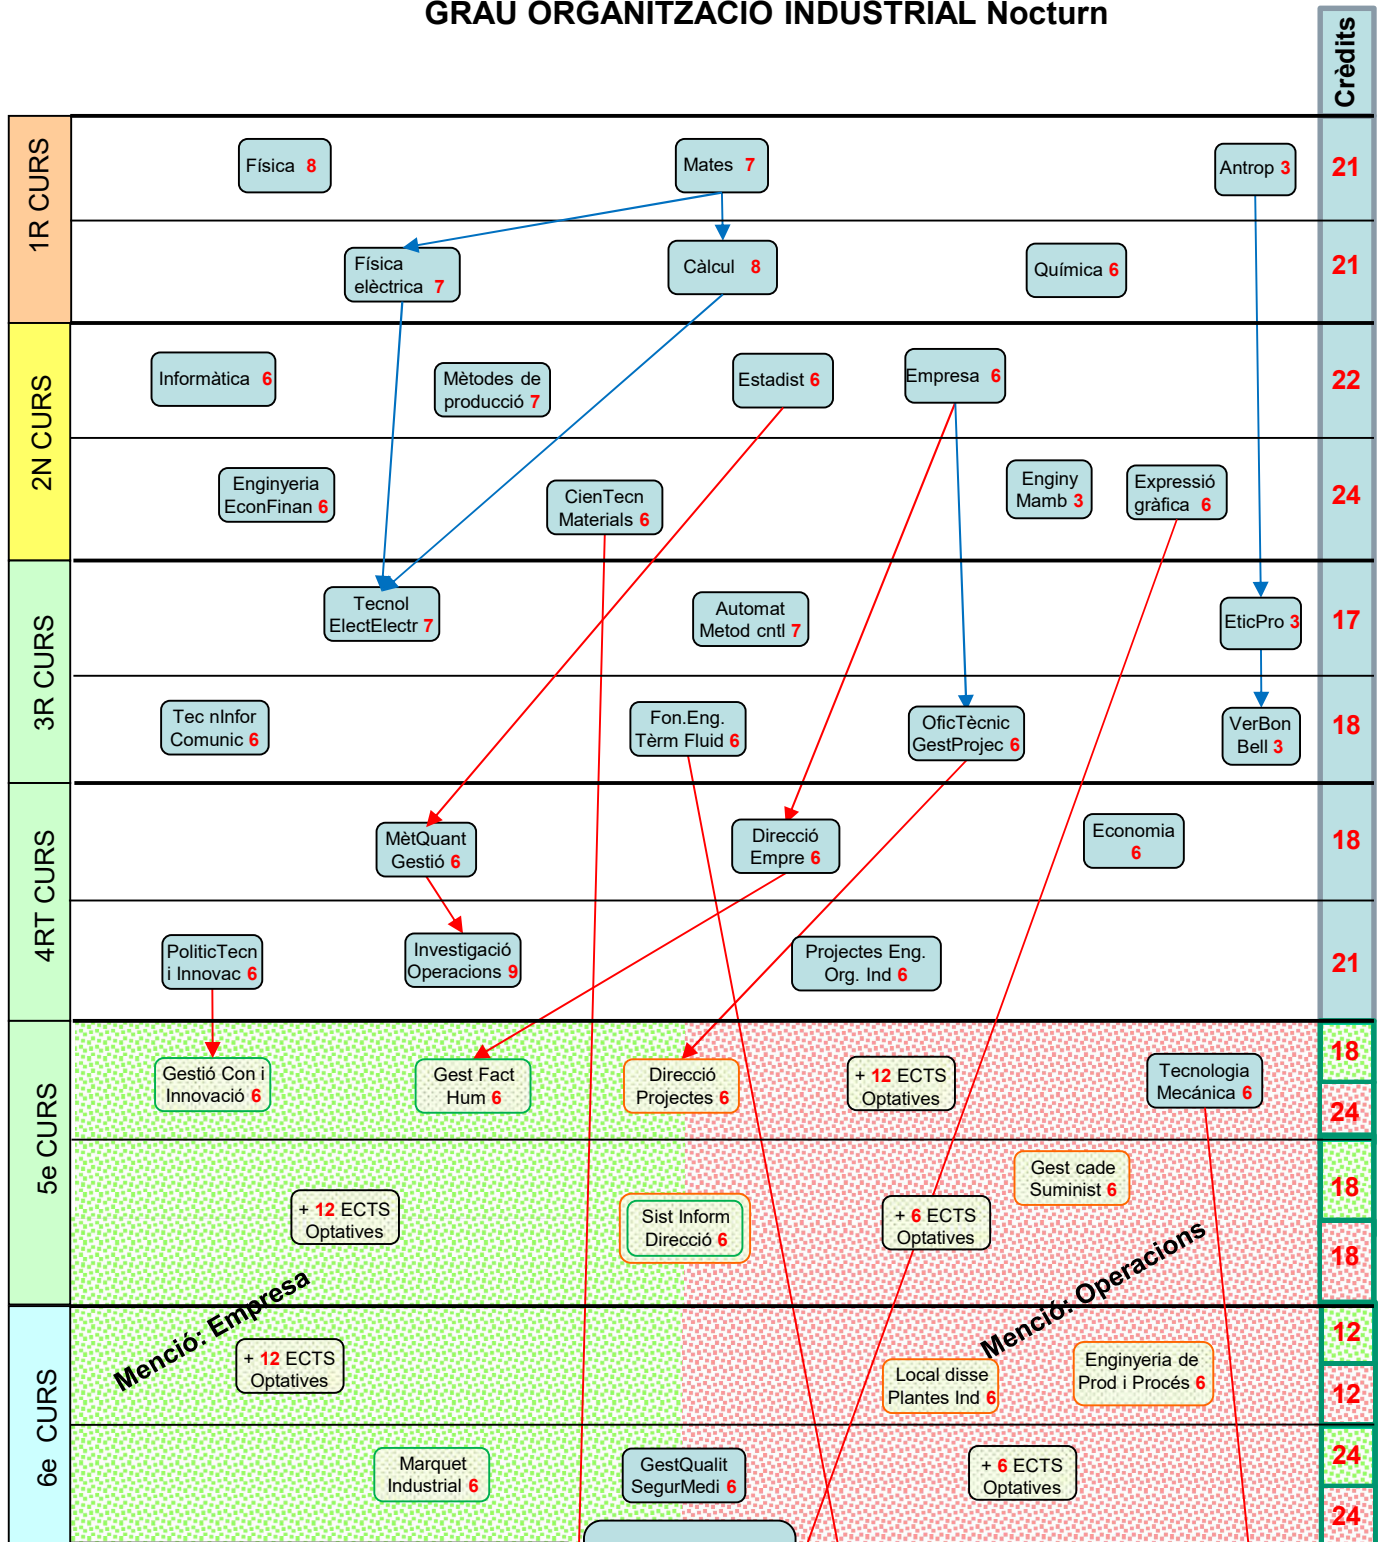

GRAU EN ENGINYERIA EN ORGANITZACIÓ INDUSTRIAL

GRAU ORGANITZACIÓ INDUSTRIAL Nocturn

→ Altament recomanable
→ Aconsellable

TFG 12

Menció: Tecnologies

Altres assignatures optatives

Pràctiques Professionals 12

Idioma 6

Proc Fabricac 6

Ampl. Expr Gràfica 6

Regulacio Automat 6

Eng Fluido Tèrmica 6

Automat Industr 6

Electrotec 6

Fabr. CNC i Simulació 6

Menció: Empresa

Menció: Operacions