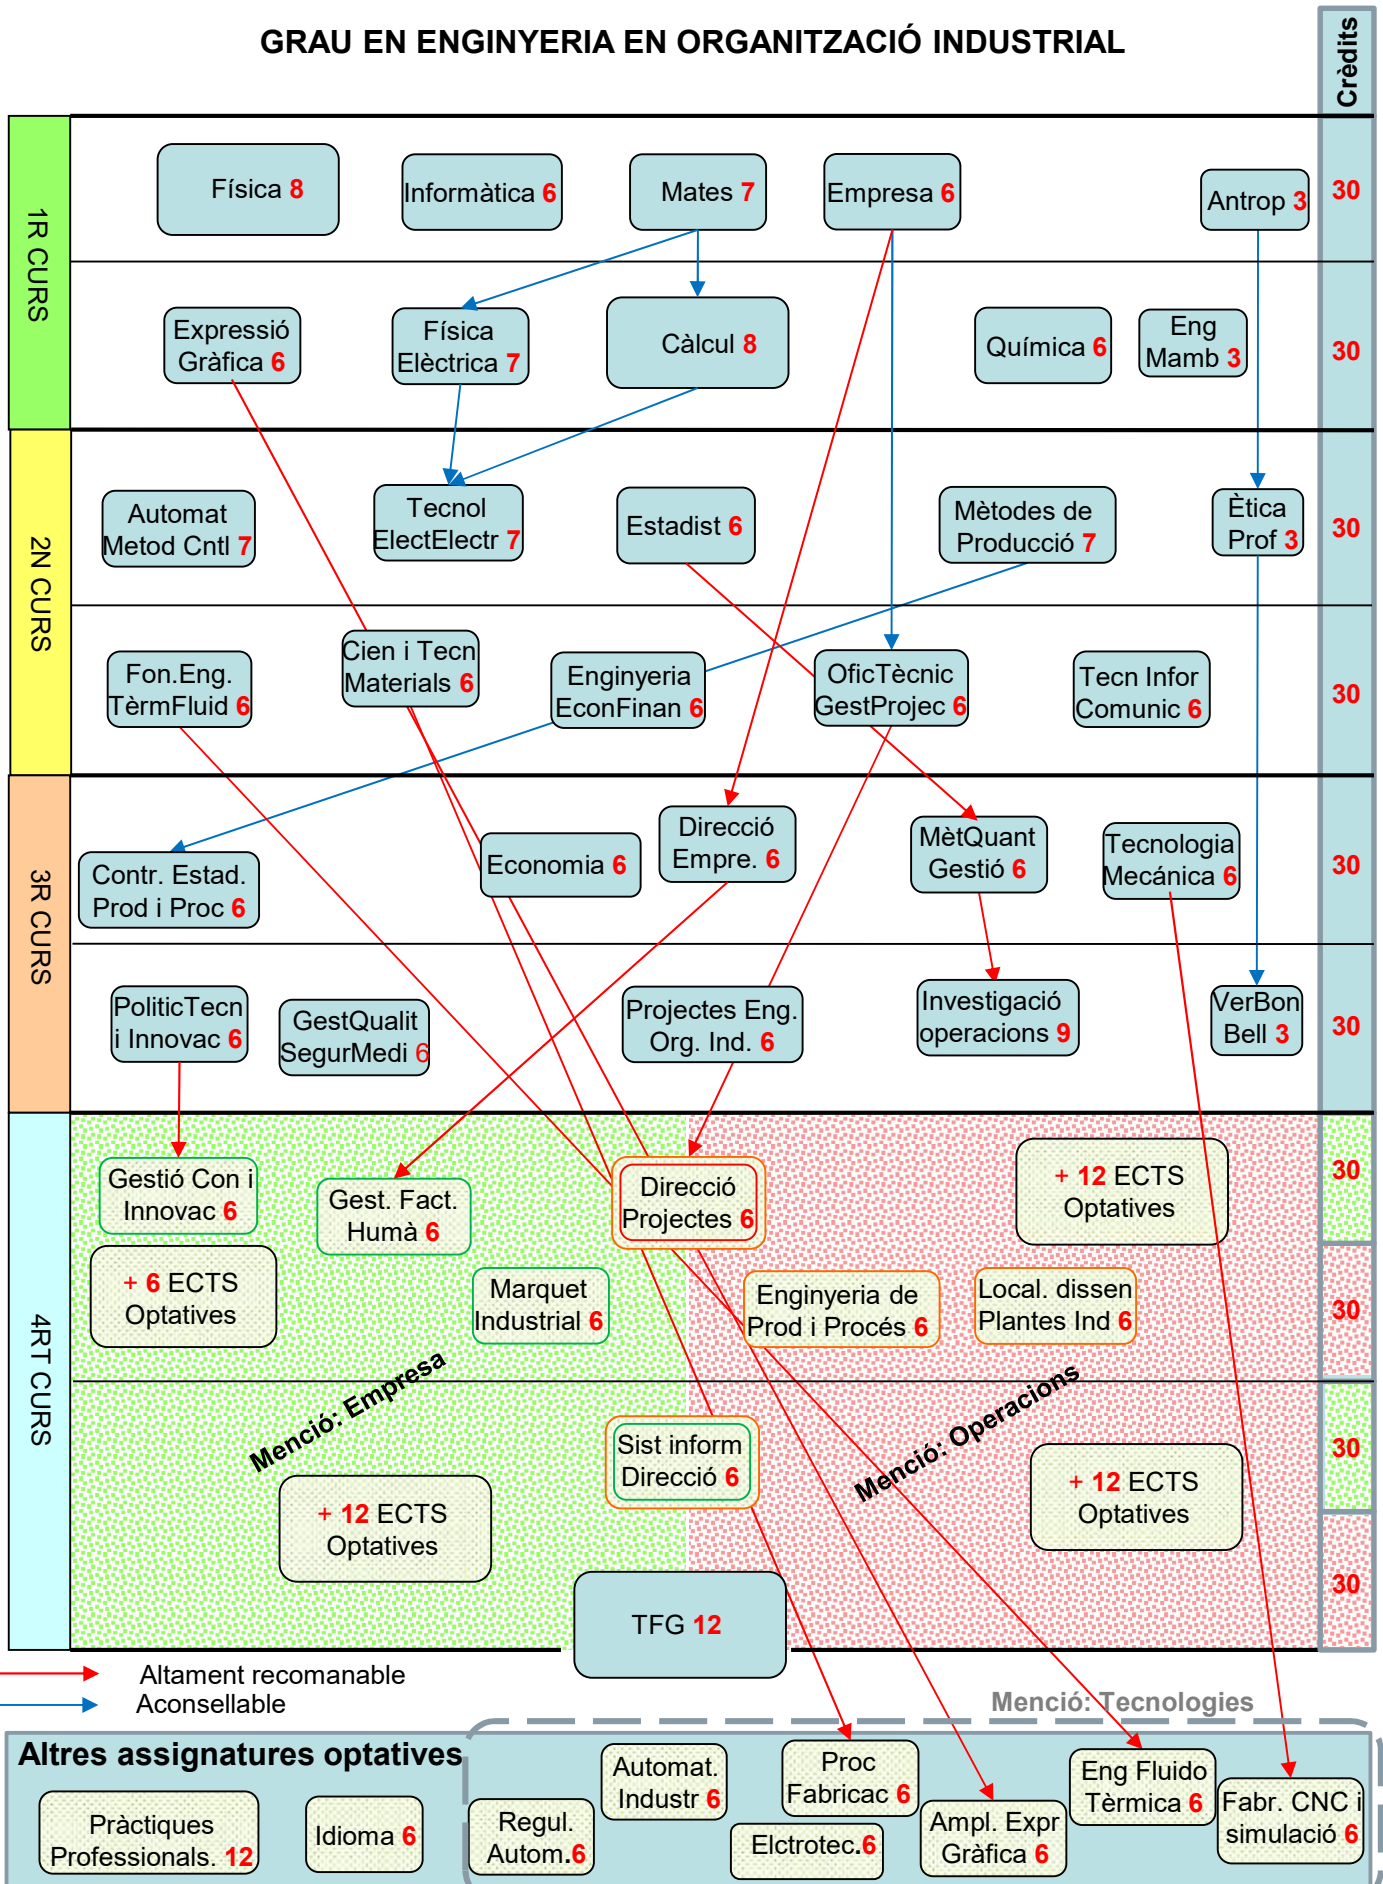

GRAU EN ENGINYERIA EN ORGANITZACIÓ INDUSTRIAL

GRAU ORGANITZACIÓ INDUSTRIAL Nocturn

→ Altament recomanable
→ Aconsellable

TFG 12

Menció: Tecnologies

Altres assignatures optatives

Pràctiques Professionals 12

Idioma 6

Proc Fabricac 6

Ampl. Expr Gràfica 6

Regulacio Automat 6

Eng Fluido Tèrmica 6

Automat Industr 6

Electrotec 6

Fabr. CNC i Simulació 6

Menció: Empresa

Menció: Operacions