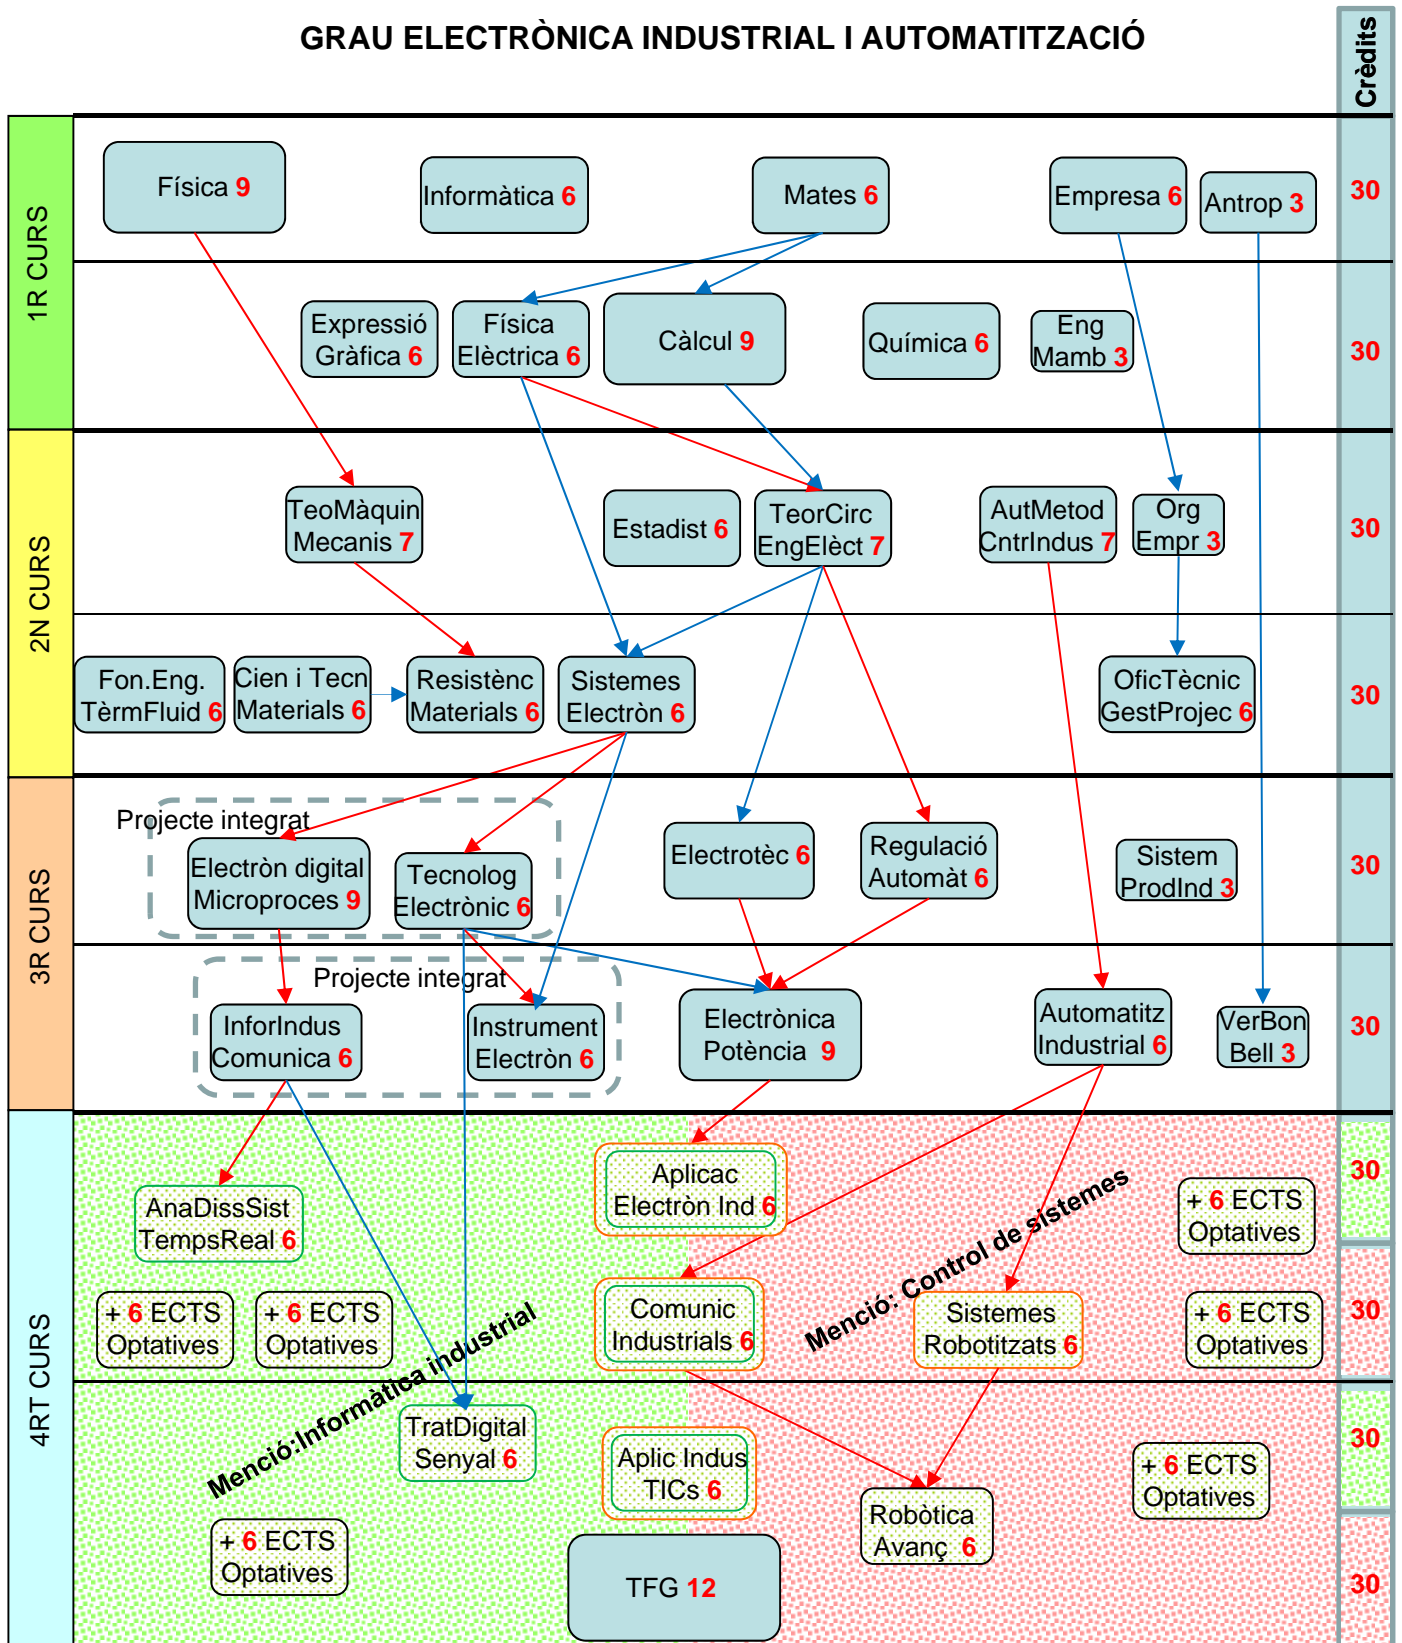

# GRAU ELECTRÒNICA INDUSTRIAL I AUTOMATITZACIÓ

## Altres assignatures optatives

→ Altament recomanable

→ Aconsellable

# GRAU ELECTRÒNICA I AUTOMÀTICA NOCTURNS 6 anys)

**Altres assignatures optatives**

- Pràctiques Professionals 12
- Idioma 6

→ Altament recomanable

→ Aconsellable