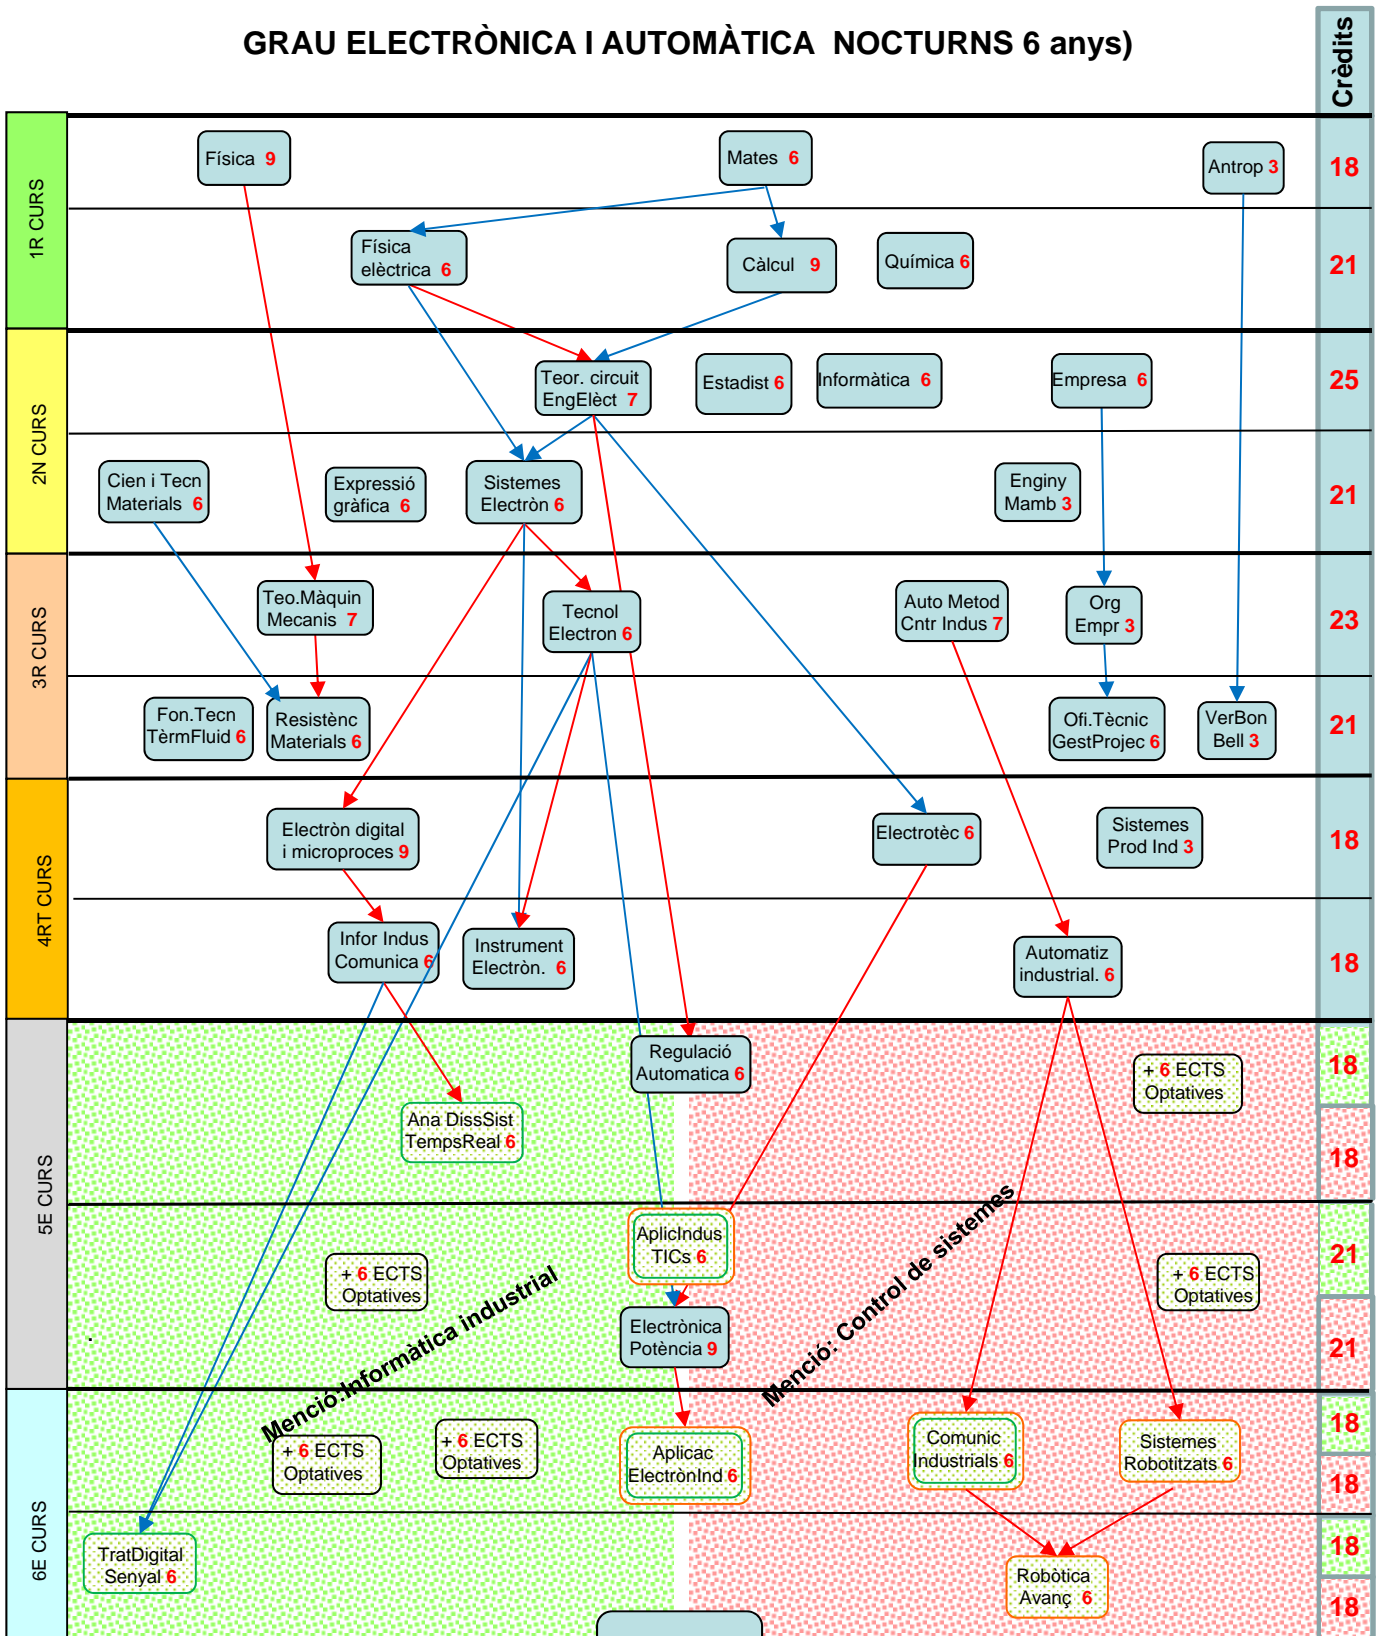

# GRAU ELECTRÒNICA INDUSTRIAL I AUTOMATITZACIÓ

## Altres assignatures optatives

→ Altament recomanable

→ Aconsellable

# GRAU ELECTRÒNICA I AUTOMÀTICA NOCTURNS 6 anys)

**Altres assignatures optatives**

- Pràctiques Professionals 12
- Idioma 6

→ Altament recomanable

→ Aconsellable